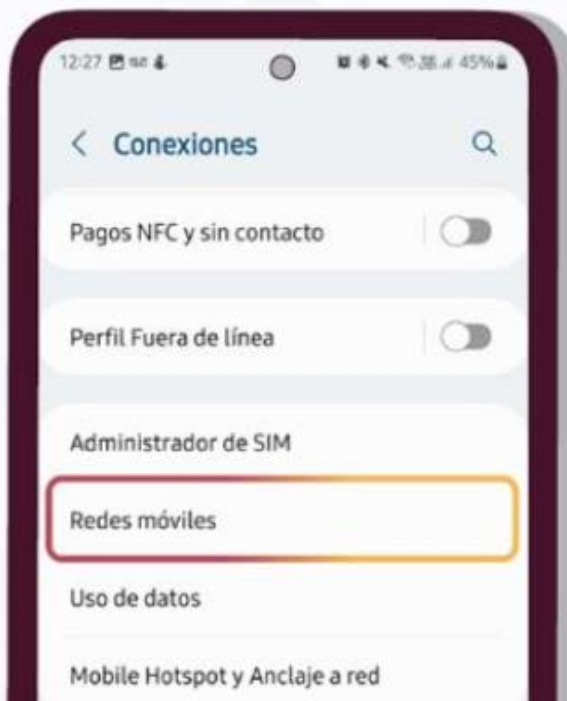

2. Luego a **"Opciones"**

3. Activa el **"Roaming de datos"** y desactiva **"Limitar rastreo de dirección IP"**

# RECOMENDACIONES PARA OPTIMIZAR SU SERVICIO EN iOS

4. En **"Voz y datos"** selecciona la Red más alta y activa **"VoLTE"**.

5. Regresa a **"Red celular"** y luego en **"Datos celulares"**

6. Asegurate de colocar **asm** en las opciones:

# RECOMENDACIONES PARA OPTIMIZAR SU SERVICIO EN ANDROID

Actualiza el sistema operativo del equipo y posteriormente, configura tu equipo de la siguiente manera:

1. En **"Ajustes"** ve a **"Conexiones"**

2. Luego selecciona **"Redes móviles"**

3. Luego selecciona **"Nombres de punto de acceso"**