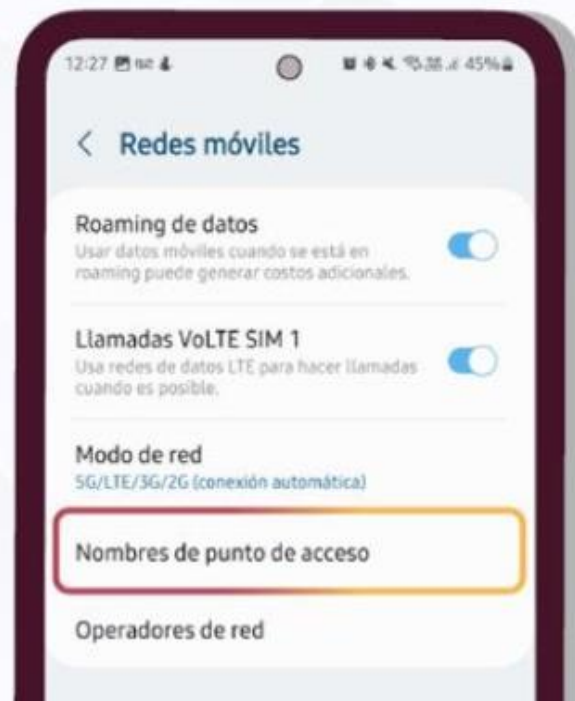

# RECOMENDACIONES PARA OPTIMIZAR SU SERVICIO EN iOS

4. En **"Voz y datos"** selecciona la Red más alta y activa **"VoLTE"**.

5. Regresa a **"Red celular"** y luego en **"Datos celulares"**

6. Asegurate de colocar **asm** en las opciones:

# RECOMENDACIONES PARA OPTIMIZAR SU SERVICIO EN ANDROID

Actualiza el sistema operativo del equipo y posteriormente, configura tu equipo de la siguiente manera:

1. En **"Ajustes"** ve a **"Conexiones"**

2. Luego selecciona **"Redes móviles"**

3. Luego selecciona **"Nombres de punto de acceso"**