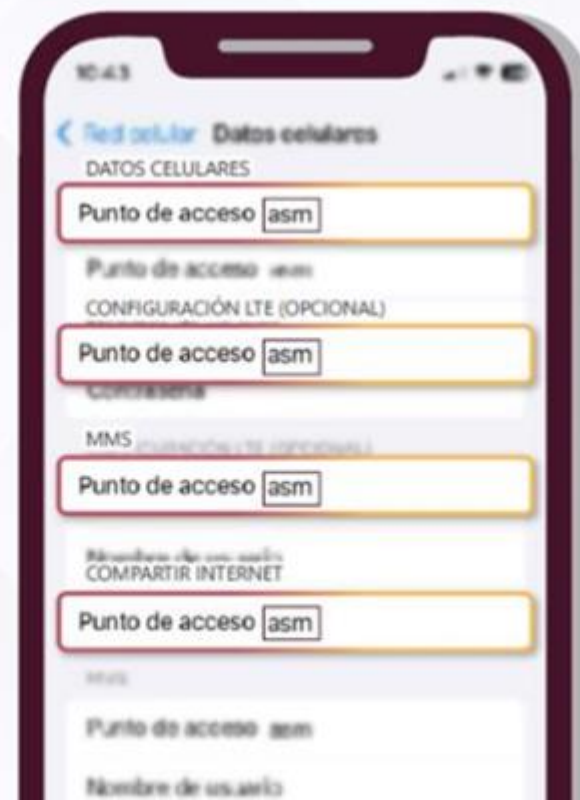

# RECOMENDACIONES PARA OPTIMIZAR SU SERVICIO EN iOS

Actualiza el sistema operativo del equipo y posteriormente, configura tu equipo de la siguiente manera:

1. En **"Configuración"** ve a **"Red celular"**

2. Luego a **"Opciones"**

3. Activa el **"Roaming de datos"** y desactiva **"Limitar rastreo de dirección IP"**

# RECOMENDACIONES PARA OPTIMIZAR SU SERVICIO EN iOS

4. En **"Voz y datos"** selecciona la Red más alta y activa **"VoLTE"**.

5. Regresa a **"Red celular"** y luego en **"Datos celulares"**

6. Asegurate de colocar **asm** en las opciones:

# RECOMENDACIONES PARA OPTIMIZAR SU SERVICIO EN ANDROID

Actualiza el sistema operativo del equipo y posteriormente, configura tu equipo de la siguiente manera:

1. En **"Ajustes"** ve a **"Conexiones"**

2. Luego selecciona **"Redes móviles"**